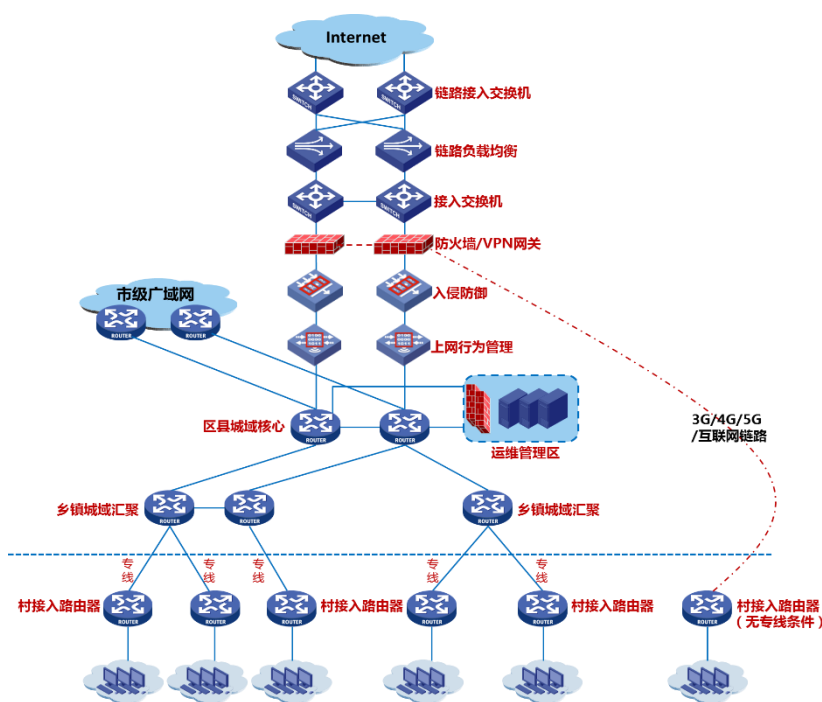

## 目录

官网介绍.....	2
参考设备配置清单.....	2
参考组网及关键技术.....	3
开局相关资料.....	4

## 官网介绍

[电子政务外网乡镇延伸解决方案 \(h3c.com\)](http://h3c.com)

## 参考设备配置清单

SD-WAN 乡镇延伸解决方案：区、县做控制，乡镇、社区、村做分支，模拟 200 个分支场景（18 个汇聚节点，164 个村、社区节点）。

方案名称	类型	组网应用定位	产品选型建议	备注
电子政务外网乡镇延伸解决方案	设备	区/县城域核心	路由器：MSR5600/SR6600	
		乡镇城域汇聚	路由器：MSR3640-X1-HI/MSR3600	根据乡镇数量配置汇聚节点，双击部署
			交换机：S6520X-HI/S7500X-G	
	乡村接入	路由器：MSR3600/MSR2600/MSR1004S	村级接入可单设备，根据具体端口需求配置数量，选择模块类型	
		交换机：S6520X-EI/S5580/S5730S		
相关软件产品	智能运维	SeerAnalyzer-Campus分析组件	可选，智能运维管理的设备需使用我司产品，支持 Telemetry	
	AD-NET6.0	一体机A3000-G3/控制器软件+服务器	可选，提高业务感知	

## 参考组网及关键技术

乡镇延伸方案打通政务服务最后一公里，提供线上线下服务，扩大服务面和深度；让政府办事的透明公开公正更深入乡镇村社区基层。

方案特点：网络安全等保合规；5G 赋能全覆盖，延伸到底；SD-WAN 支持网络 A-FEC，业务智能自适应调优；支持 Web Cache 边缘缓存，有效提速。秒级分析，智能运维省人力。

方案名称	关键技术点	作用	涉及产品
电子政务外网乡镇延伸解决方案	XXX VPN	建设VPN隧道，终端杀毒，网络准入，安全访问电子政务外网	边界处部署防火墙、ACG等安全设备
	5G/专线接入	通过专线接入到区县城域网核心/乡镇城域网汇聚路由器；不具备专线条件的可通过5G接入路由器/互联网接入；	汇聚路由器
	MPLS L3VPN	打通接入、汇聚、核心层网络	接入、汇聚、核心路由器
	IPV6	双栈部署，承载IPV6业务	所有网络设备
	智能运维	网络智能调优，故障检测	SeerAnalyzer-Campus分析组件，一体机A3000-G3/控制器软件+服务器
	...		