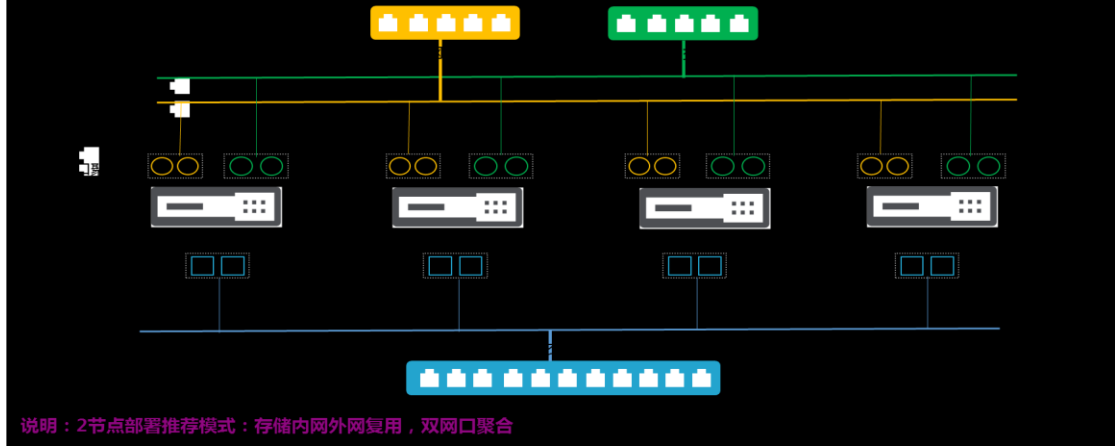

## 参考设备配置清单

医疗云桌面解决方案：

方案名称	类型	组网应用定位	产品选型建议	备注
医院云桌面-VDI架构	设备	云终端	C113L+	
		管理平台&资源池	UIS2000/3000	
		终端接入交换机	千兆交换机	
		管理交换机	千兆交换机	
		业务交换机	千兆交换机	
		存储交换机	万兆交换机	资源池节点数>6, 4台, 两两聚合; 2~5节点, 2台
	授权	管理平台桌面并发量授权	CAP5M1WKSPCX-云桌面管理软	
	分布式存储授权	VDI-ONEStor	当资源池节点数为1时不需要	

方案名称	类型	组网应用定位	产品选型建议	备注
医院云桌面-VOI架构	设备	云终端	十代胖终端C5/C6	
		资源节点	108V-H/UIS3000	120点及以下规模108V-H
		终端接入交换机	千兆	
		管理交换机	千兆/万兆	120以上推荐万兆
	授权	云桌面并发数	Workspace 边缘虚拟化授权	

## 超融合模式最小实践（2节点推荐）

方案名称	关键技术点	作用	涉及产品
医院云桌面	云桌面管理平台部署	单机部署/双机部署	服务器+授权
	安全网关	提供VPN服务	
	分布式存储	共享存储，注意组网和硬盘组划分	