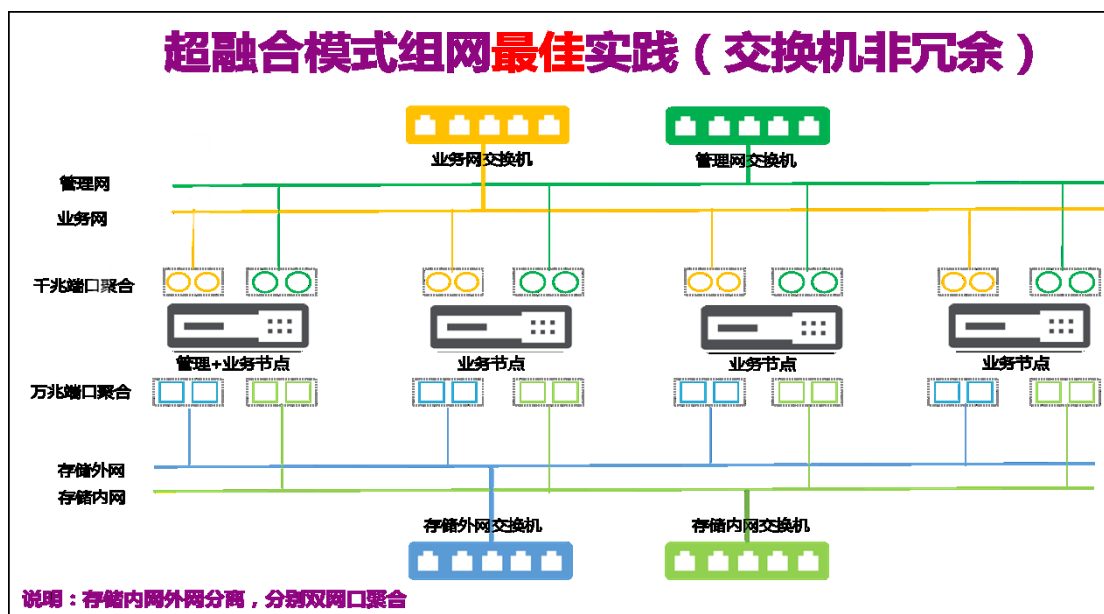

# 目录

官网介绍 ..... 2

参考设备配置清单 ..... 2

参考组网及关键技术 ..... 3

开局相关资料 ..... 4

## 官网介绍

<https://www.h3c.com/business/yl7.htm>

## 参考设备配置清单

医疗云桌面解决方案：

方案名称	类型	组网应用定位	产品选型建议	备注
医院云桌面-VDI架构	设备	云终端	C113L+	
		管理平台&资源池	UIS2000/3000	
		终端接入交换机	千兆交换机	
		管理交换机	千兆交换机	
		业务交换机	千兆交换机	
		存储交换机	万兆交换机	资源池节点数>6, 4台, 两两聚合; 2~5节点, 2台
	授权	管理平台桌面并发量授权	CAP5M1WKSPCX-云桌面管理软	
	分布式存储授权	VDI-ONEStor	当资源池节点数为1时不需要	

## 超融合模式最小实践（2节点推荐）

方案名称	关键技术点	作用	涉及产品
医院云桌面	云桌面管理平台部署	单机部署/双机部署	服务器+授权
	安全网关	提供VPN服务	
	分布式存储	共享存储，注意组网和硬盘组划分	