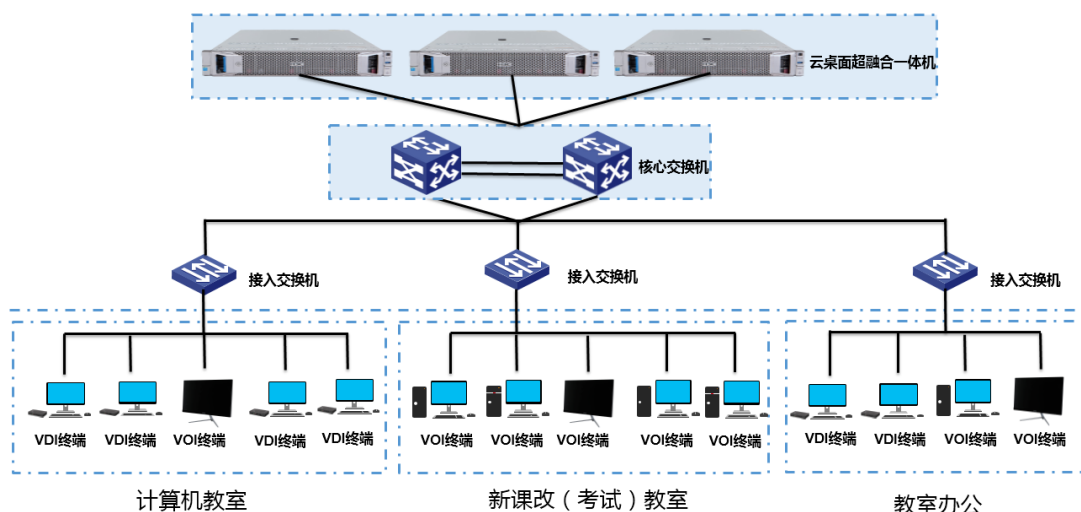

商业轻骑兵解决方案
教育行业高职云桌面方案
开局指导

目录

官网介绍	2
参考设备配置清单	2
参考组网及关键技术	3
开局相关资料.....	3

官网介绍

<https://www.h3c.com/business/jy6.htm>

参考设备配置清单

高职云桌面解决方案：模拟 120 个学生考试场景（120 台学生机，2 台教师机，1 台管理服务器,3 台业务组网交换机，2 台核心交换机）。

方案名称	类型	组网应用定位	产品选型建议	备注
高职云桌面方案	设备	管理服务器	UIS3000 G5	2间教室的管理服务器
		教师机	C108V-H	每个教室一台
		学生机	C100L-4C Pro	
		核心交换机	S6520X-30QC-EI	
		业务组网交换机	E552C-X	
		显示器+键鼠		市面主流型号即可
	相关软件产品	learningspace授权-60点	H3C Learningspace 管理软件-60 License	

参考组网及关键技术

方案名称	关键技术点	作用	涉及产品
高职云桌面方案	VDP协议	在保证视频显示质量的基础上，降低带宽的占用	learningspace软件
	终端零配置	减轻管理员在整个环境搭建或升级操作中的工作量，节省部署时间	learningspace软件
	vGPU	通过GPU硬件虚拟化技术，满足学生上课过程中3D、图形化渲染、编程等需求	learningspace软件
	DRS动态资源调度	全自动化的资源分配和负载平衡功能，可以显著地降低数据中心的成本与运营费用	UIS超融合