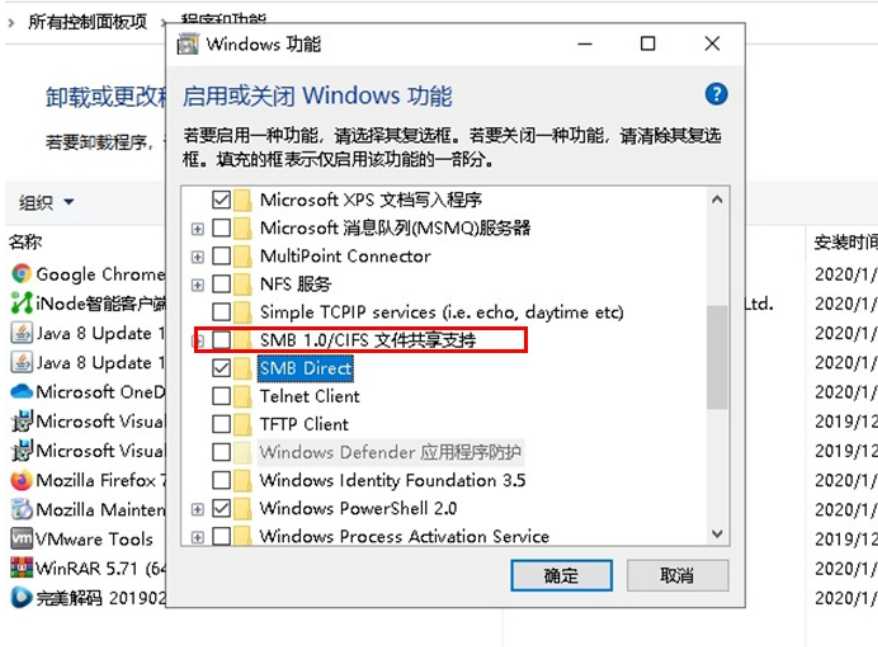

某局点win 10 电脑无法通过samba协议方式访问MSG360-20N的nas存储空间

内存 柴鹏辉 2020-01-19 发表

组网及说明

不涉及

问题描述

某局点win 10电脑通过samba协议方式访问MSG360-20N的nas存储空间，可以ping通，但是访问有如下报错：

过程分析

通过确认，win 10默认支持samba 3.0协议，我司MSG360-20N默认支持1.0协议，因此需要手动更改win 10电脑协议

解决方法

更改电脑默认协议可以正常访问