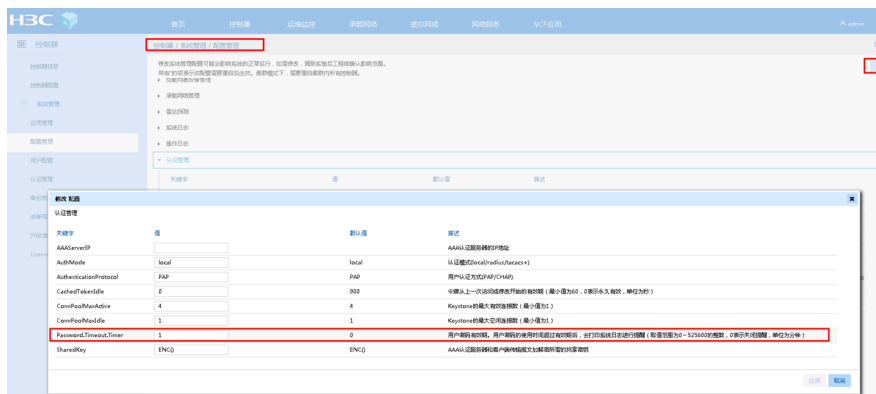

组网及说明

不涉及

配置步骤

Vcf控制器修改密码策略的路径为系统管理/配置管理/认证管理Password.Timeout.Timer 参数。修改该参数后，若密码使用时间超过设置时间，会打印系统日志提示密码过期。

配置关键点