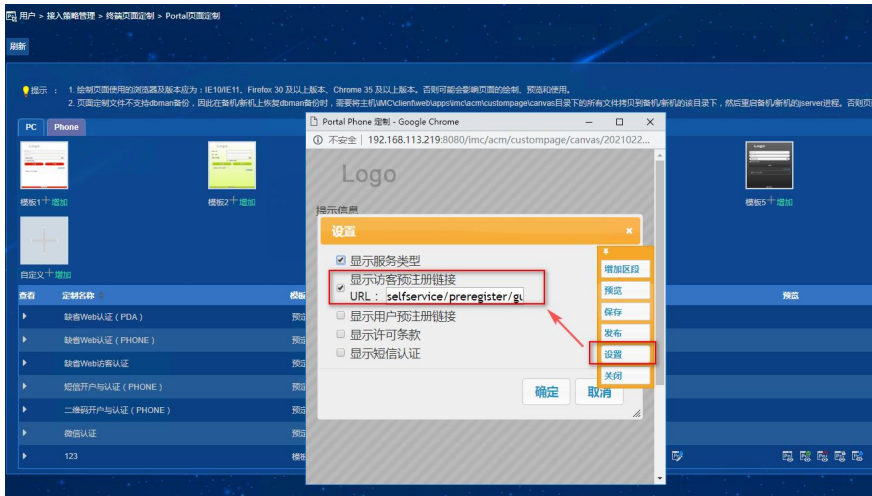

知 iMC EIA关于访客预注册链接中的管理员选择问题说明

iMC

潘韬略 2021-02-24 发表

问题描述

有局点希望把公司员工都配置成访客管理员，等有访客来访时，可以指定选择某个访客管理员针对性的进行审批，需要确认imc是否支持以及显示的样式如何？

解决方法

1、portal认证页面中可以勾选显示访客预注册链接；

2、对于PC页面的访客预注册页面，管理员字段在EIA E0611P07之前版本都是通过下拉列表支持选择的，在EIA E0611H08版本开始策略是：对于配置了1000名以下的访客管理员，还是通过下拉列表的选择来支持的，对于1000名以上是联想关联处理的（即输入访客管理员的名称后自动关联出来的）

3、对于手机端的访客预注册页面，都是通过输入关键词联想出来的；

SSL VPN x iMC Portal x 欢迎登录用户自助服务平 x 欢迎登录用户自助服务平 x

192.168.1.80/selfservice/preregister/guestPreregisterPhone.xhtml?customId=4uGW9bHjrSi%2FUFXiIPmYxg%3D%3D8

访客姓名 *

手机号码 *