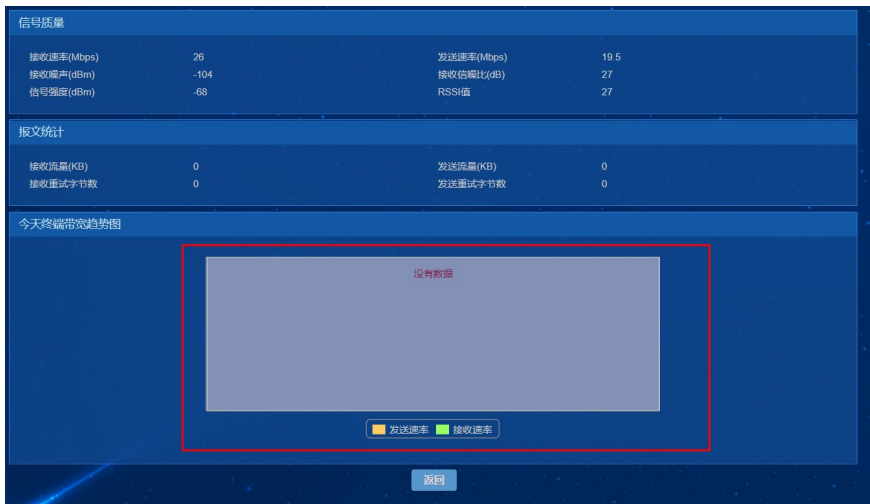

## 问题描述

WSM移动终端列表里进入移动终端详细信息页面后，会发现今天终端带宽趋势图显示为无数据