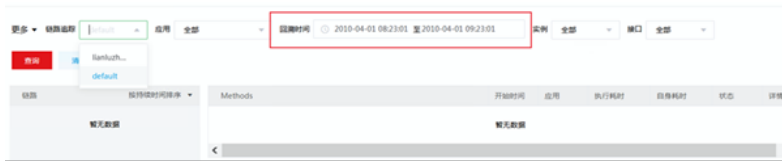

知 CloudOS E5133链路追踪处时间为什么跟服务器系统时间不一致

母鑫 2022-06-11 发表

问题描述

CloudOS E5133处链路追踪的回溯时间跟系统时间不一致，默认的回溯时间总显示为2010年。

解决方法

此处的时间同步机制是同步浏览器的本地时间，不同步CloudOS系统时间，包括监控组件的时间回溯都是同步浏览器本地时间。