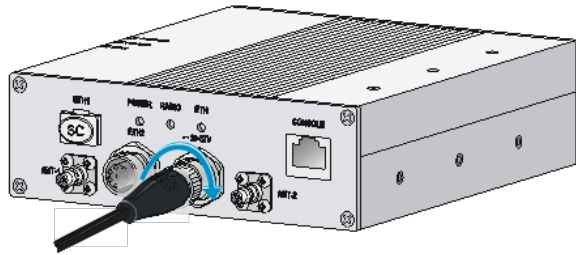

地铁AP WA4320-TQ的M12电源线线序

电源 裴锐霖 2017-11-11 发表

地铁专用AP WA4320-TQ的M12电源线线序如图所示：

设备端接口

线缆端接口

| M12 | 信号 |
|-----|--------|
| 1 | Vin+ |
| 2 | - |
| 3 | Return |
| 4 | - |