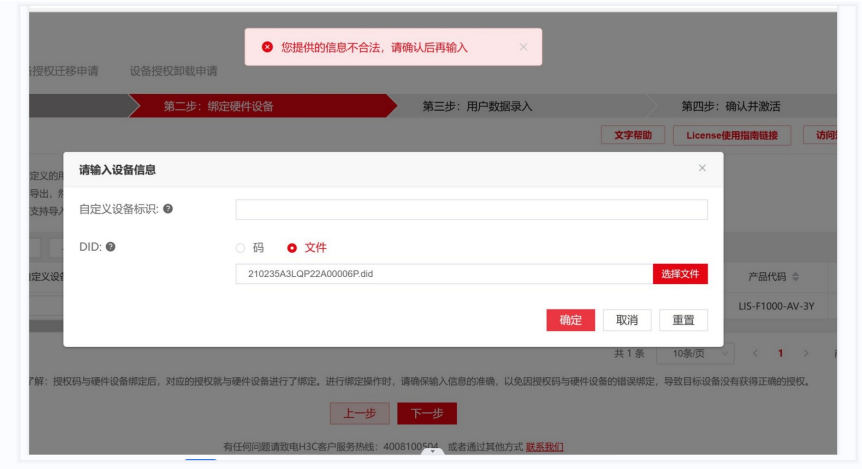

## 问题描述

给路由器授权av防病毒功能，在官网激活失败，提示提供的信息不合法