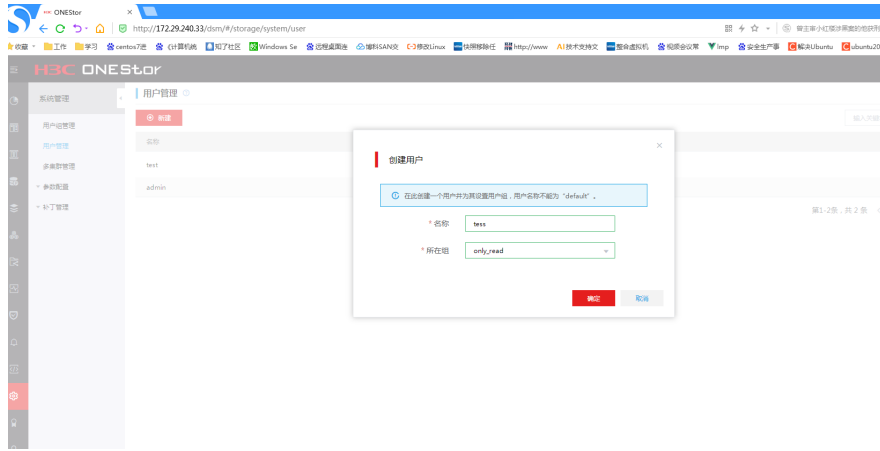

知 ONEStor新建用户，密码无法配置

云硬盘 杨海航 2023-04-25 发表

问题描述

某局点onestor增加用户后，新用户无法指定密码，如下图所示

解决方法

ONESstor目前版本新加用户，无需配置用户密码，新加用户的默认密码是User@123，如需修改密码，选择用户进行密码重置即可