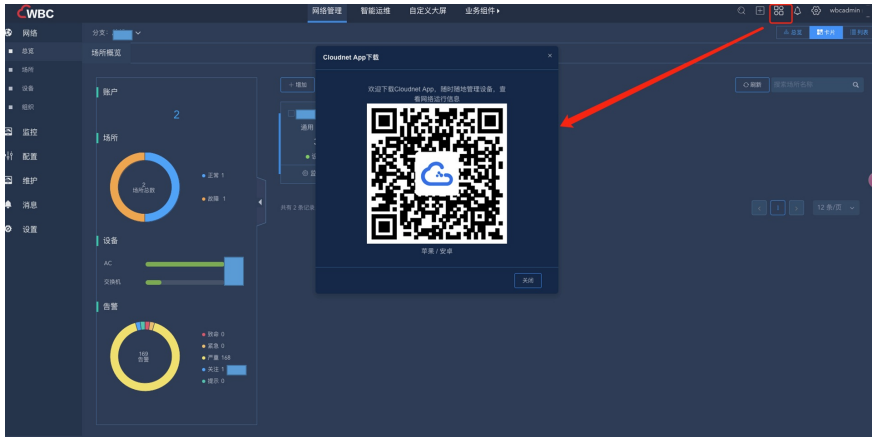

知 某局点咨询如何通过手机上的Cloudnet APP纳管监控WCG382搭配的WBCD0插卡上的绿洲私有云

绿洲平台 谭奇伟 2023-11-17 发表

组网及说明

WCG382搭配WBCD0插卡，使用绿洲私有云功能纳管AC

告警信息

不涉及

## 问题描述

咨询如何通过手机上的Cloudnet APP纳管监控WCG382搭配的WBCD0插卡上的绿洲私有云

## 过程分析

可以实现, 但需要: 手机要接入wifi局域网且和WBC互通, 且服务器 (wbc.ctg.cn) 设置成 wbc ip地址  
就行, 如果手机跑到公网环境, 和WBC服务器不通了那就不行了。