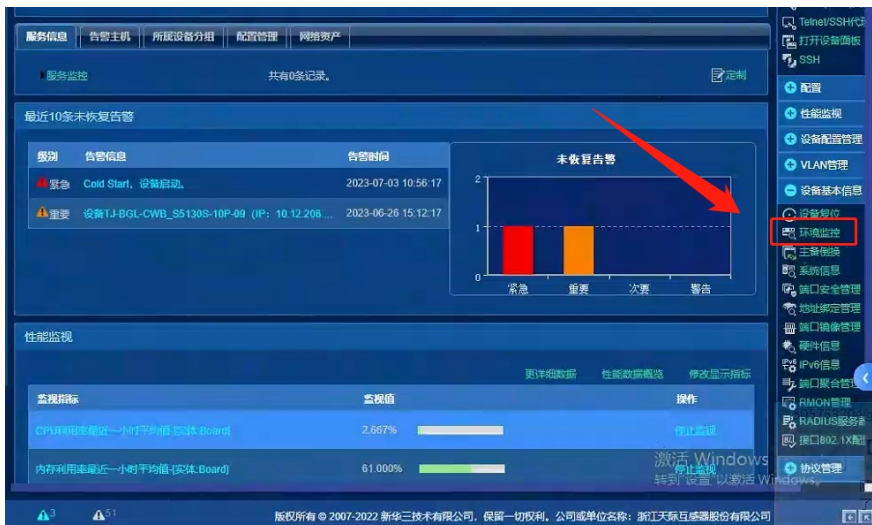

知 iMC网络设备环境监控功能的采集周期是多久？

PLAT 贾海韵 2023-12-26 发表

问题描述

iMC网络设备环境监控功能的采集周期是多久？

解决方法

每次点击环境监控菜单时触发采集