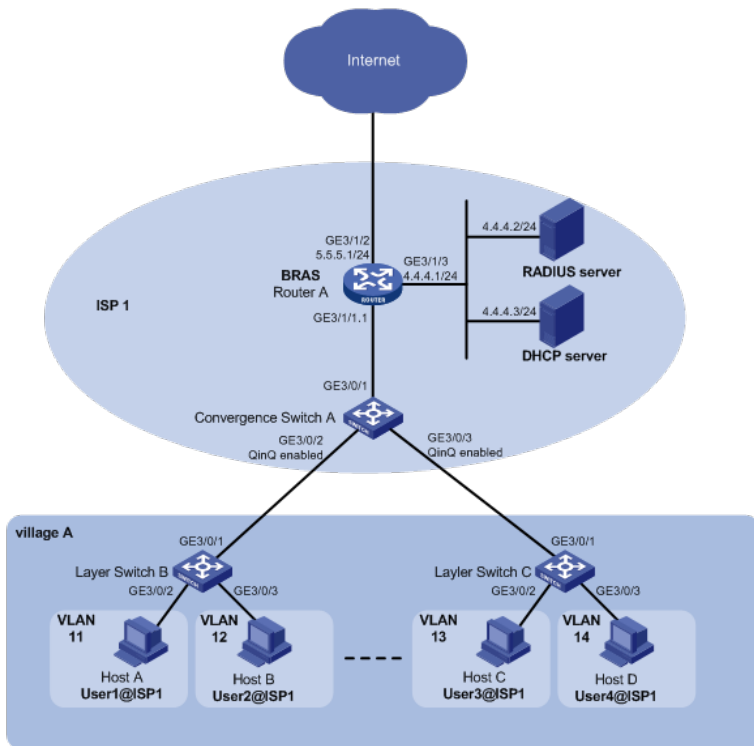

知 PC可以ping通portal服务器，但是弹不出portal的web登录页面问题定位案例

Portal QinQ 张威 2015-01-27 发表

SR8800-X BRAS QinQ组网，PC可以ping通portal服务器，但是弹不出portal的web登录页面。

测试发现PC ping服务器小包可以通，但是ping 1469以上的大包不通，由于在中间的思科设备上做了qinq，报文封装后长度增加，思科 3750默认MTU是1500字节，由于MTU值太小而导致了思科设备无法将报文转发出去。

将思科设备的MTU改为1546后，PC就可以正常弹出web页面。
SR8800-X BRAS QinQ组网中需要考虑MTU问题。