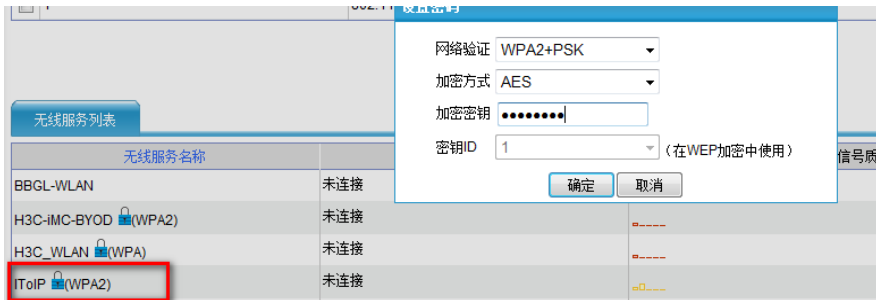

Sent Packets

Data : 12

Discarded Packets : 57

Rate(Rx/Tx) : 5.5 11 12 18 24 36 48 54

Online Duration : 0 days 0 hours 0 minutes 16 seconds

建议:WLAN的相关配置,建议在WEB配置

图二: MSR900 WEB配置bridge功能