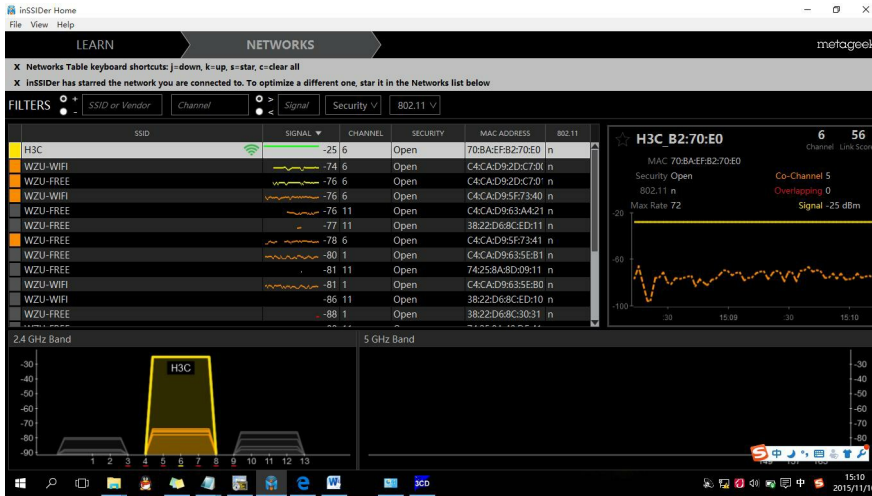

知 WA2610E 同样场景下胖瘦ap的信号强度不一样

刘文峰 2015-11-18 发表

wa2610E 在同样场景下测试，fat 模式和fit 模式下信号强度不一样，fit 模式下信号弱了10几个db，电脑在同样的位置测试的。

由于在fit 模式下，ac上配置漫游导航，测试客户端测试的位置，符合漫游导航的条件，导致ap 主动降低发射信号的强度。

wlan option roam-navigation level 10 20 1

删除漫游导航的配置之后，信号强度恢复正常。