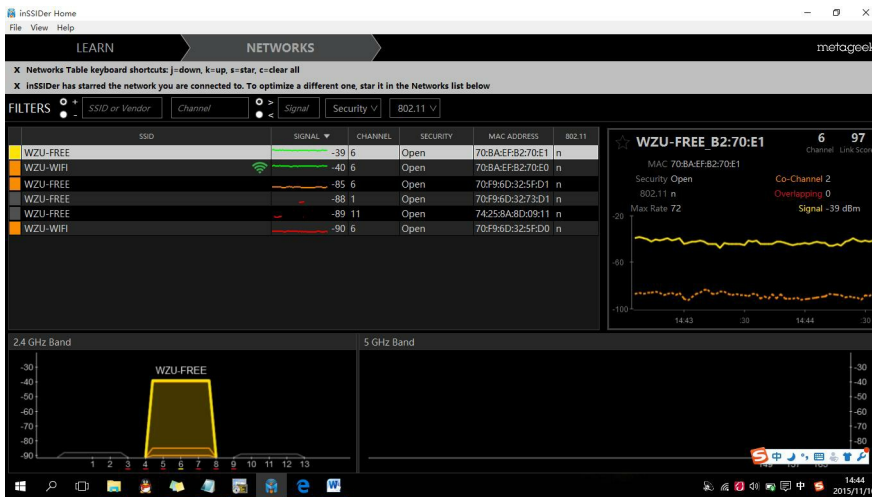

知 WA2610E 同样场景下胖瘦ap的信号强度不一样

刘文峰 2015-11-18 发表

wa2610E 在同样场景下测试，fat 模式和fit 模式下信号强度不一样，fit 模式下信号弱了10几个db，电脑在同样的位置测试的。

由于在fit 模式下，ac上配置漫游导航，测试客户端测试的位置，符合漫游导航的条件，导致ap 主动降低发射信号的强度。

wlan option roam-navigation level 10 20 1

删除漫游导航的配置之后，信号强度恢复正常。