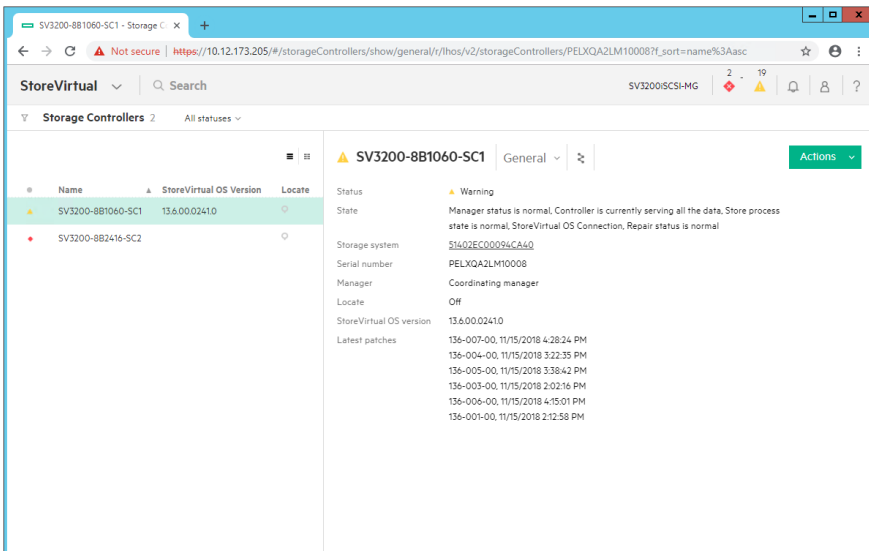

组网及说明

受测设备为StoreVirtual 3200 iSCSI

配置步骤

SV3200 iSCSI , LHOS 13.6。

1号控制器管理器正常。

2号控制器管理器正常。

StoreVirtual > Settings > Manager Status , 可见管理器、仲裁情况 , 管理器数量为2 , 仲裁为2。

关闭2号控制器。

2号控制器关闭后，管理器脱机。

此时查看管理器状态，可见管理器数量、仲裁均降低至1，活动管理器数量满足仲裁要求，管理组未受影响。

配置关键点