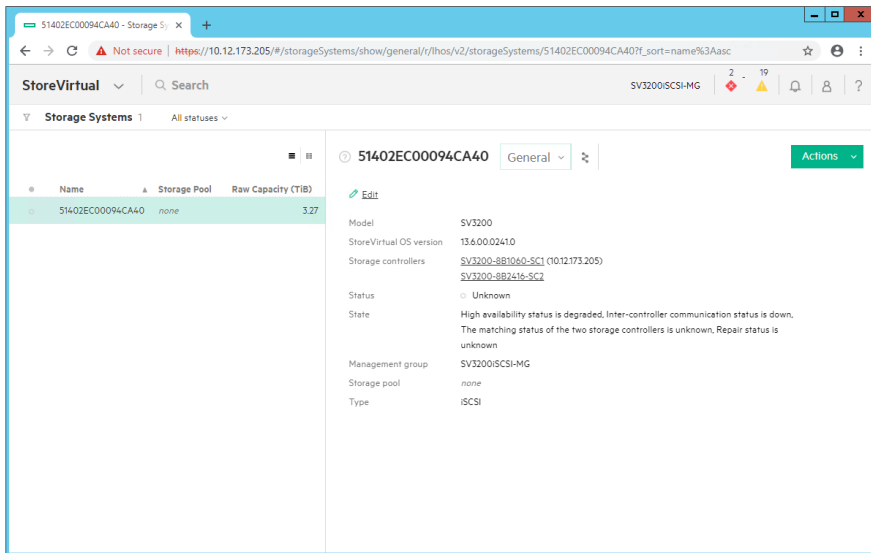

组网及说明

受测设备为StoreVirtual 3200 iSCSI

配置步骤

SV3200 iSCSI , LHOS 13.6。

1号控制器管理器正常。

2号控制器管理器正常。

StoreVirtual > Settings > Manager Status , 可见管理器、仲裁情况 , 管理器数量为2 , 仲裁为2。

关闭2号控制器。

2号控制器关闭后，管理器脱机。

此时查看管理器状态，可见管理器数量、仲裁均降低至1，活动管理器数量满足仲裁要求，管理组未受影响。

配置关键点