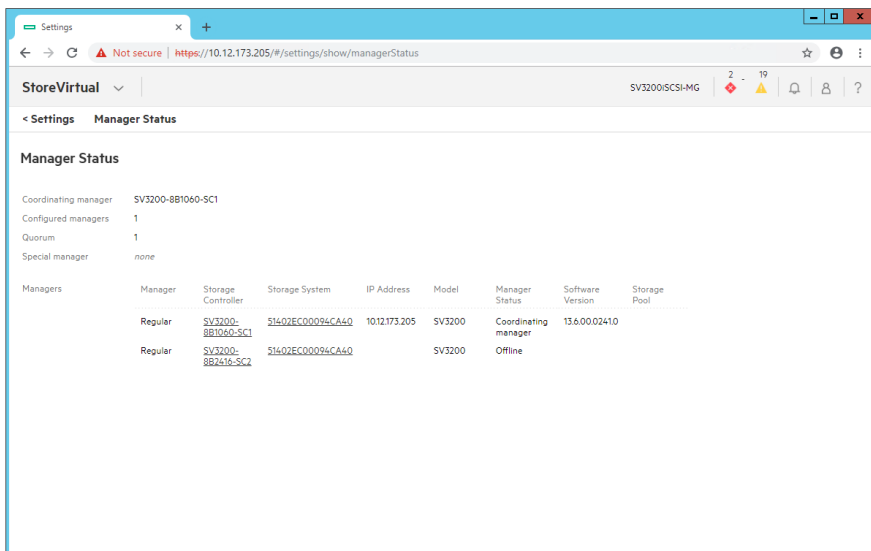

组网及说明

受测设备为StoreVirtual 3200 iSCSI

配置步骤

SV3200 iSCSI , LHOS 13.6。

1号控制器管理器正常。

2号控制器管理器正常。

StoreVirtual > Settings > Manager Status , 可见管理器、仲裁情况 , 管理器数量为2 , 仲裁为2。

关闭2号控制器。

2号控制器关闭后，管理器脱机。

此时查看管理器状态，可见管理器数量、仲裁均降低至1，活动管理器数量满足仲裁要求，管理组未受影响。

配置关键点