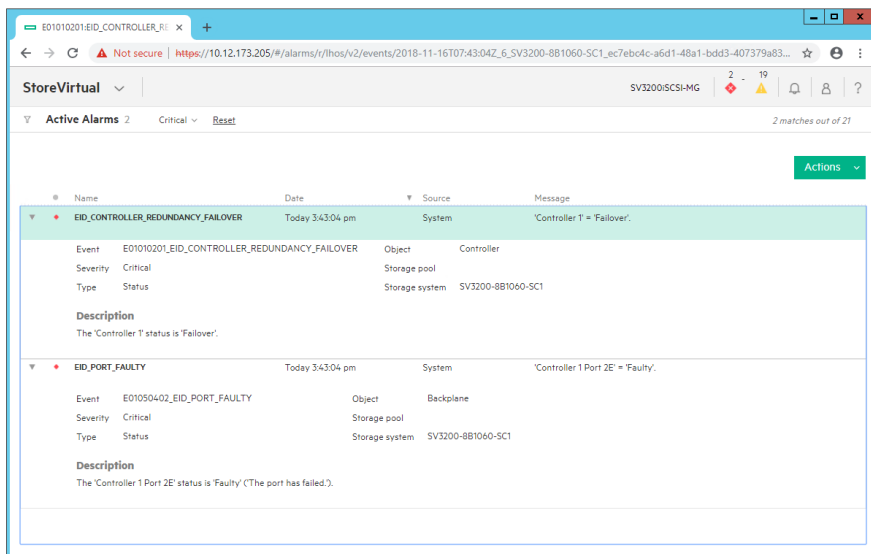

组网及说明

受测设备为StoreVirtual 3200 iSCSI

配置步骤

SV3200 iSCSI , LHOS 13.6。

1号控制器管理器正常。

2号控制器管理器正常。

StoreVirtual > Settings > Manager Status , 可见管理器、仲裁情况 , 管理器数量为2 , 仲裁为2。

关闭2号控制器。

2号控制器关闭后，管理器脱机。

此时查看管理器状态，可见管理器数量、仲裁均降低至1，活动管理器数量满足仲裁要求，管理组未受影响。

配置关键点