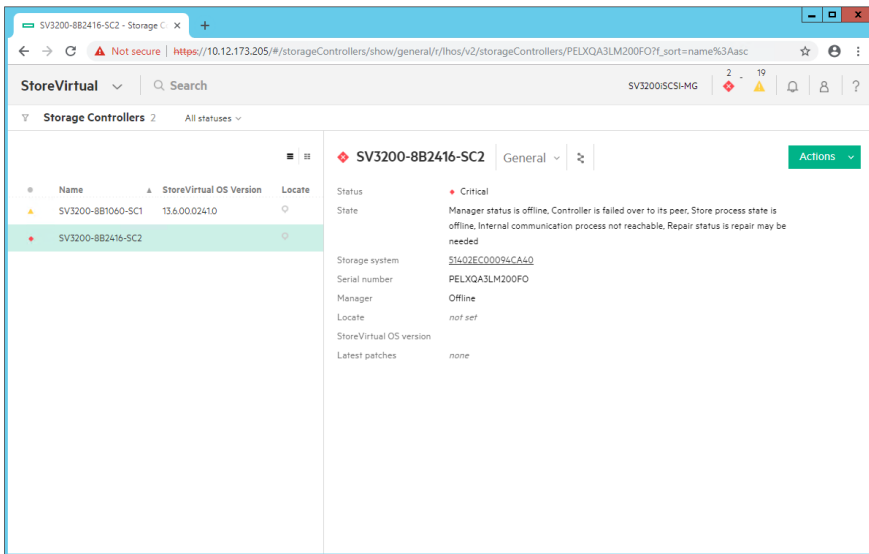

组网及说明

受测设备为StoreVirtual 3200 iSCSI

配置步骤

SV3200 iSCSI , LHOS 13.6。

1号控制器管理器正常。

2号控制器管理器正常。

StoreVirtual > Settings > Manager Status , 可见管理器、仲裁情况 , 管理器数量为2 , 仲裁为2。

关闭2号控制器。

2号控制器关闭后，管理器脱机。

此时查看管理器状态，可见管理器数量、仲裁均降低至1，活动管理器数量满足仲裁要求，管理组未受影响。

配置关键点