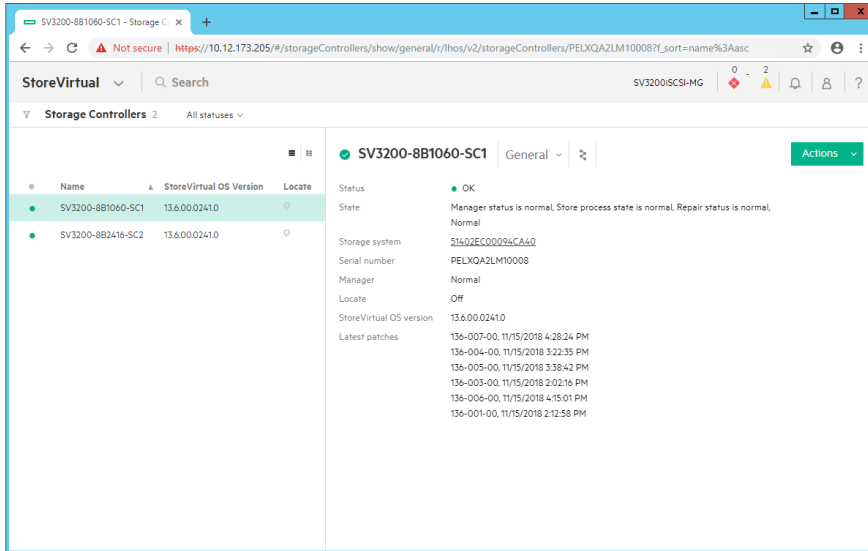

组网及说明

受测设备为StoreVirtual 3200 iSCSI

配置步骤

SV3200 iSCSI , LHOS 13.6。

1号控制器管理器正常。

2号控制器管理器正常。

StoreVirtual > Settings > Manager Status , 可见管理器、仲裁情况 , 管理器数量为2 , 仲裁为2。

关闭2号控制器。

2号控制器关闭后，管理器脱机。

此时查看管理器状态，可见管理器数量、仲裁均降低至1，活动管理器数量满足仲裁要求，管理组未受影响。

配置关键点