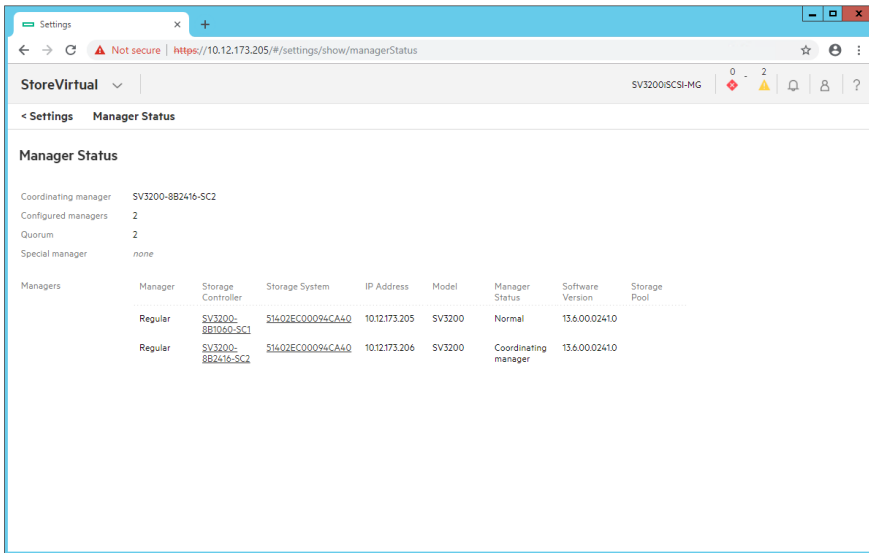

组网及说明

受测设备为StoreVirtual 3200 iSCSI

配置步骤

SV3200 iSCSI , LHOS 13.6。

1号控制器管理器正常。

2号控制器管理器正常。

StoreVirtual > Settings > Manager Status , 可见管理器、仲裁情况 , 管理器数量为2 , 仲裁为2。

关闭2号控制器。

2号控制器关闭后，管理器脱机。

此时查看管理器状态，可见管理器数量、仲裁均降低至1，活动管理器数量满足仲裁要求，管理组未受影响。

配置关键点