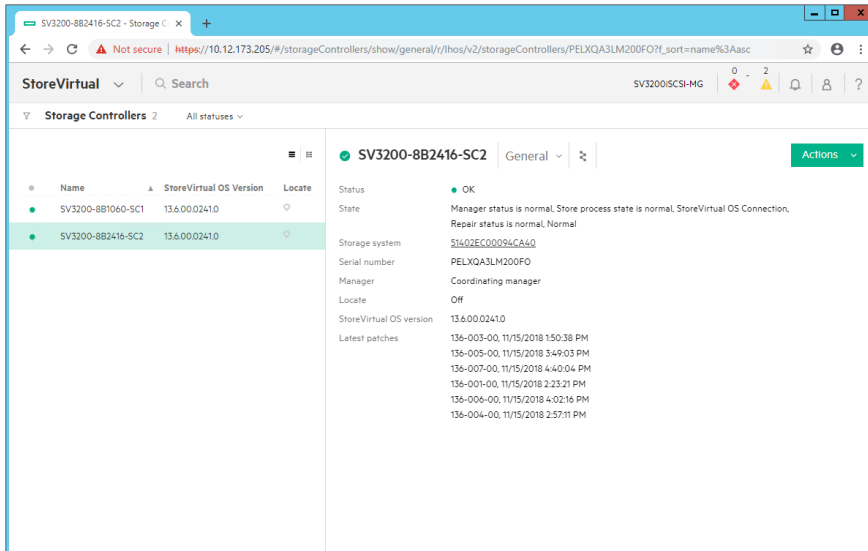

组网及说明

受测设备为StoreVirtual 3200 iSCSI

配置步骤

SV3200 iSCSI , LHOS 13.6。

1号控制器管理器正常。

2号控制器管理器正常。

StoreVirtual > Settings > Manager Status , 可见管理器、仲裁情况 , 管理器数量为2 , 仲裁为2。

关闭2号控制器。

2号控制器关闭后，管理器脱机。

此时查看管理器状态，可见管理器数量、仲裁均降低至1，活动管理器数量满足仲裁要求，管理组未受影响。

配置关键点