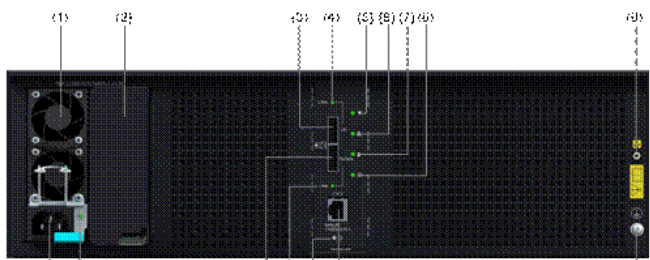

# 知 VX1500系列产品外观介绍

其它功能 高镜博 2009-08-20 发表

VX1500存储产品包括主机柜、扩展柜（DE1116）、可热插拔电源模块和可热插拔磁盘。  
VX1500产品外观

(1) (2) (3)

(1)磁盘的电源/定位/Active指示灯	(2)磁盘的故障/阵列状态指示灯
(3)磁盘容量与转速标识	

图1-1 VX1500主机柜/扩展柜前视图

(1) (2) (3) (4) (5) (6) (7) (8) (9) (10) (11) (12) (13) (14) (15) (16) (17) (18) (19) (20) (21)

(11) (12) (13) (10)

(1)电源假面板	(2)电源模块	(3)防静电手腕插孔
(4)RAID处理器管理以太网口	(5)SAS接口	(6)GE业务口1
(7)GE业务口2	(8)接地端子	(9)开关按键
(10)复位键	(11)定位指示灯 (ID灯)	(12)告警指示灯
(13)电源指示灯	(14)串口2	(15)串口1
(16)USB接口 (2个)	(17)FE管理口	(18)SAS接口指示灯
(19)RAID处理器管理串口	(20)电源模块指示灯	(21)AC电源输入端

图1-2 VX1500后视图

DE1116后视图

(1) (2) (3) (4) (5) (6) (7) (8) (9) (10) (11) (12) (13) (14) (15) (16) (17) (18) (19) (20) (21)

(1) 电源模块	(2) 电源假面板	(3) 上行SAS接口
(4) 上行SAS接口指示灯	(5) 电源指示灯	(6) 告警指示灯
(7) 定位指示灯 (ID灯)	(8) SAS扩展卡心跳指示灯	(9) 防静电手腕插孔
(10) 接地端子	(11) 串口	(12) 复位键
(13) 下行SAS接口指示灯	(14) 下行SAS接口	(15) 电源模块指示灯
(16) AC电源输入端		