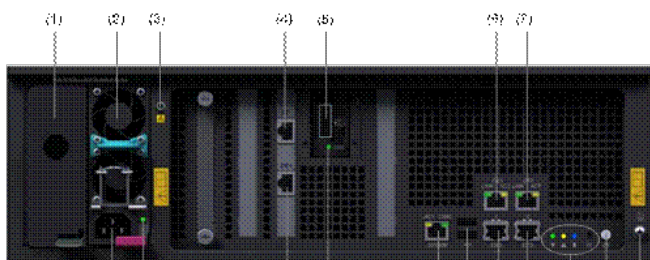

# 知 VX1500系列产品外观介绍

其它功能 高镜博 2009-08-20 发表

VX1500存储产品包括主机柜、扩展柜（DE1116）、可热插拔电源模块和可热插拔磁盘。  
VX1500产品外观

(1) (2) (3)

(1)磁盘的电源/定位/Active指示灯	(2)磁盘的故障/阵列状态指示灯
(3)磁盘容量与转速标识	

图1-1 VX1500主机柜/扩展柜前视图

(1) (2) (3) (4) (5) (6) (7) (8) (9) (10) (11) (12) (13) (14) (15) (16) (17) (18) (19) (20) (21)

(11) (12) (13) (10)

(1)电源假面板	(2)电源模块	(3)防静电手腕插孔
(4)RAID处理器管理以太网口	(5)SAS接口	(6)GE业务口1
(7)GE业务口2	(8)接地端子	(9)开关按键
(10)复位键	(11)定位指示灯 (ID灯)	(12)告警指示灯
(13)电源指示灯	(14)串口2	(15)串口1
(16)USB接口 (2个)	(17)FE管理口	(18)SAS接口指示灯
(19)RAID处理器管理串口	(20)电源模块指示灯	(21)AC电源输入端

图1-2 VX1500后视图

DE1116后视图

(1) (2) (3) (4) (5) (6) (7) (8) (9) (10) (11) (12) (13) (14) (15) (16) (17) (18) (19) (20) (21)

(1) 电源模块	(2) 电源假面板	(3) 上行SAS接口
(4) 上行SAS接口指示灯	(5) 电源指示灯	(6) 告警指示灯
(7) 定位指示灯 (ID灯)	(8) SAS扩展卡心跳指示灯	(9) 防静电手腕插孔
(10) 接地端子	(11) 串口	(12) 复位键
(13) 下行SAS接口指示灯	(14) 下行SAS接口	(15) 电源模块指示灯
(16) AC电源输入端		