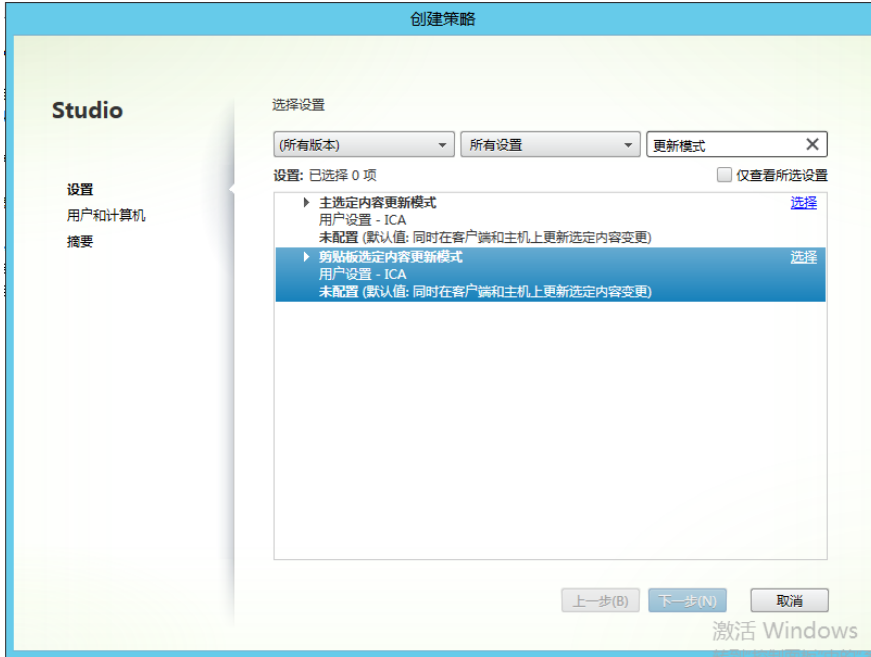

问题描述

Citrix针对Linux云桌面是否支持剪贴板重定向功能，是否支持剪贴板单向复制？是否支持不同用户分配不同的剪贴板策略？

解决方法

- 1、对于思杰云桌面支持的Linux发行版操作系统，支持开启剪贴板重定向功能；
- 2、思杰云桌面支持对Linux桌面上的Primary clipboard和Selection Clipboard分别设置策略，对应DDC策略中的“主选定内容更新模式”以及“剪贴板选定内容更新模式”，对上述两种剪贴板均支持关闭重定向，仅开启客户端到云桌面重定向，仅开启云桌面到客户端重定向，开启客户端和云桌面双向重定向四种模式；

- 3、思杰云桌面策略支持以用户为粒度，对不同用户分别设置剪贴板策略；
- 4、与Windows桌面不同，Linux桌面不支持根据图片、文本等内容格式分别设置剪贴板重定向策略；